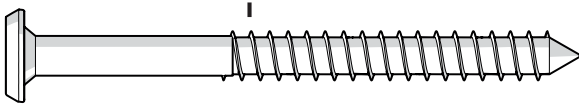

### PARTS

**A** x 8

14 X 2.50 HEX WASHER T-A ALCHM

**B** x 4

.27 x 3 SOCKET WASHER A

**C** x 4

1/4-20 x 3-1/4 WASHER SHCS

**1**